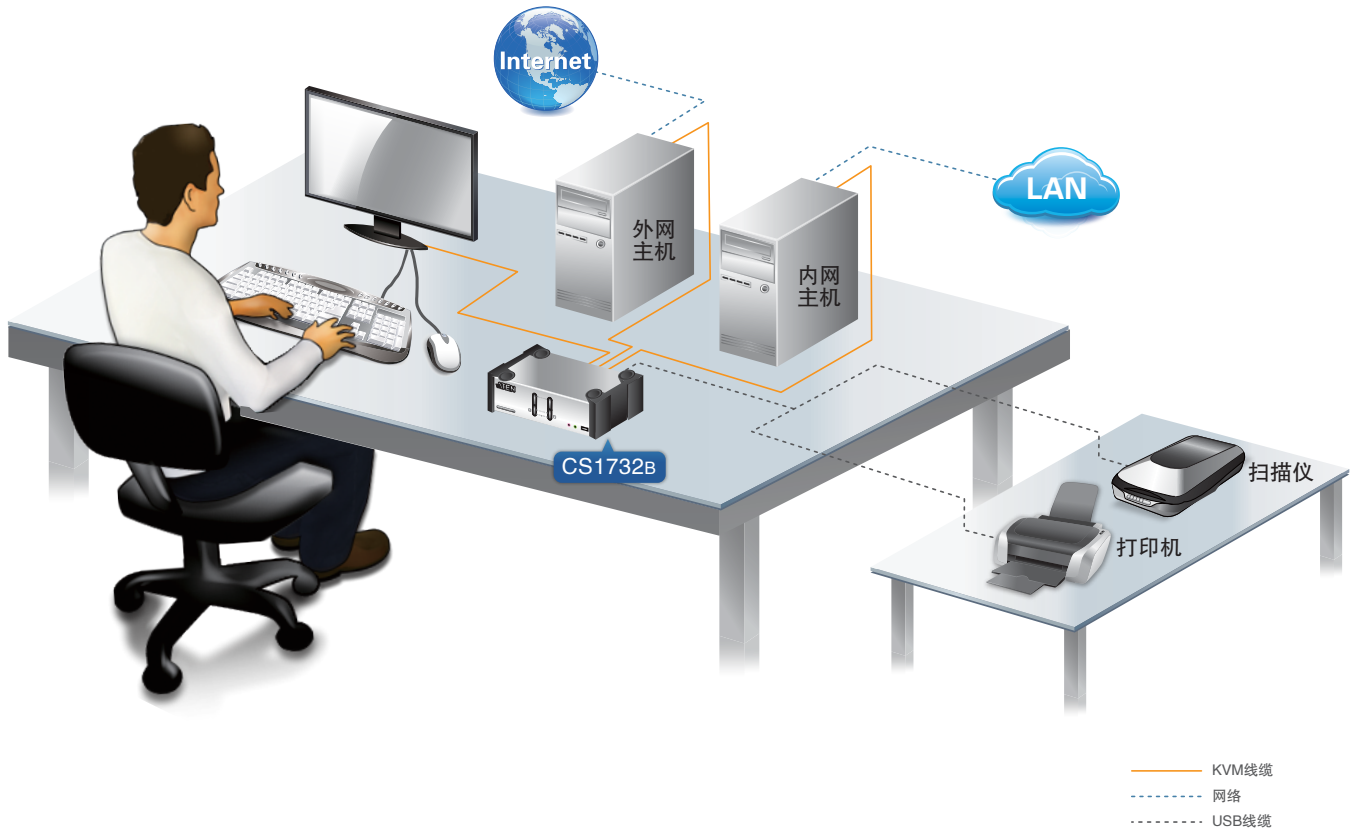

南京市委内外网改造

实时对内外网服务器主机进行切换操作

案例：南京市委内外网改造

南京市中国共产党南京市委员会，是党在当地的最高领导机构，统领全市党组织和党员。

为符合安全性的要求，该单位分别建立内部OA网络和外部互联网两套网络线路，而且该单位所有人员皆可以使用两台台式机分别连接内部及外部网络，以实现物理隔离。

因此，市委负责人希望有一套方案能实现：只使用一套键鼠、显示器即可操控此两台机器，并且能共享相关USB设备。

挑战

- 如何进行内外网一键切换？
- 如何进行KVM、USB外围设备和音频进行切换？

ATEN解决方案

USB 2.0 KVM™多电脑切换器+音频功能+OSD
CS1732B x 54

• CS1732B 后视图

使用情境

使用效益

- 使用ATEN 2端口USB 2.0 KVMP™多电脑切换器，可独立切换KVM、USB外围设备和音频。
- 通过按键、热键、OSD方便实现不同主机的切换。
- 视频动态同步显示技术优化画面输出。
- 支持高分辨率达2048x1536;DCC2B。